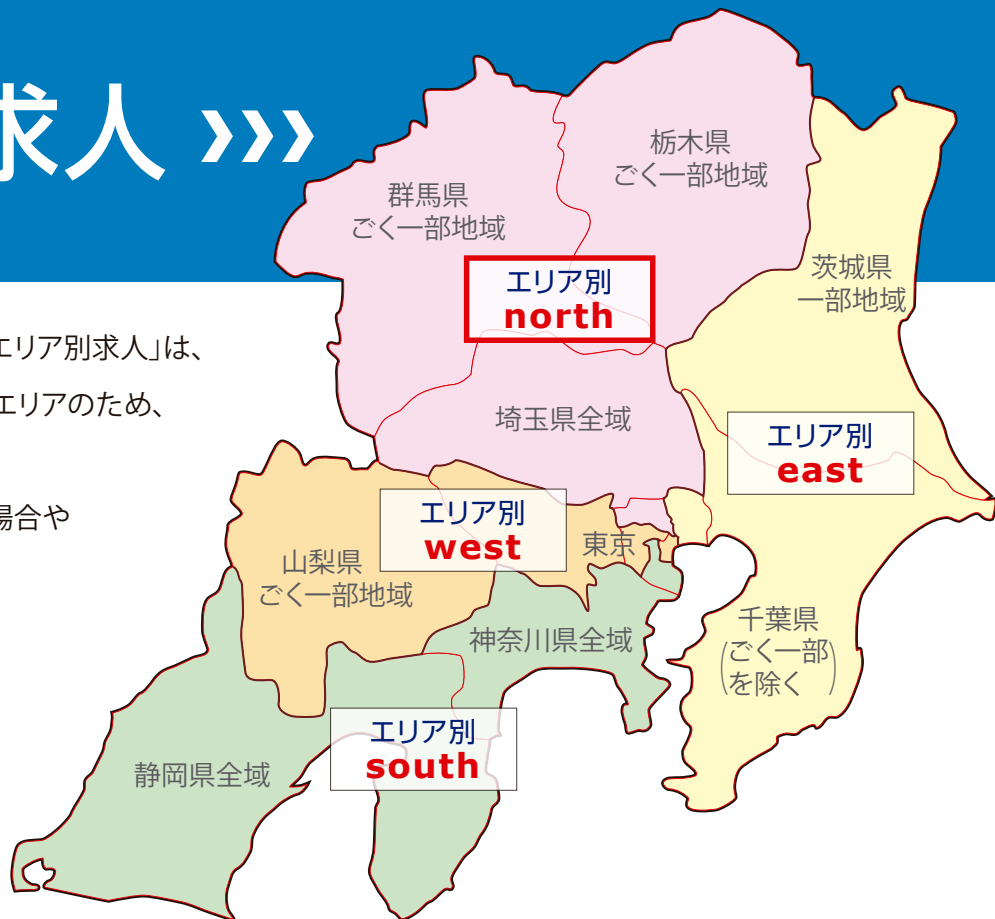

エリア別求人 >>>

首都圏を4地域に分割して掲載する「エリア別求人」は、都心から放射線状に設定された掲載エリアのため、通勤圏に合わせた募集が可能です。通勤できる範囲での募集をお考えの場合やエリアごとに違う勤務地を掲載したい場合に便利です。

**掲載日… 毎週日曜日
毎週月曜日**

(新聞休刊日等都合により
変更する場合があります)

※読売新聞に初めて掲載される場合は
広告原稿・法人登記簿謄本(写し)をもちまして新聞社の事前審査がございます。

(単載) …日曜日もしくは月曜日のみに掲載 (連載) …日曜日と月曜日に連載

スペース	サイズ (mm)	料 金			
		エリア別 north	エリア別 east	エリア別 west	エリア別 south
1.25段1/8	縦 横 41.6× 46.8	(単載) 57,200円 (連載) 80,080円	(単載) 57,200円 (連載) 80,080円	(単載) 34,100円 (連載) 47,740円	(単載) 57,200円 (連載) 80,080円
2.5段1/8	縦 横 86.3× 46.8	(単載) 114,400円 (連載) 160,160円	(単載) 114,400円 (連載) 160,160円	(単載) 68,200円 (連載) 95,480円	(単載) 114,400円 (連載) 160,160円
2.5段1/4	縦 横 86.3× 95.5	(単載) 228,800円 (連載) 320,320円	(単載) 228,800円 (連載) 320,320円	(単載) 136,400円 (連載) 190,960円	(単載) 228,800円 (連載) 320,320円
2.5段3/8	縦 横 86.3× 144.3	(単載) 343,200円 (連載) 480,480円	(単載) 343,200円 (連載) 480,480円	(単載) 204,600円 (連載) 286,440円	(単載) 343,200円 (連載) 480,480円
2.5段1/2	縦 横 86.3× 192.3	(単載) 457,600円 (連載) 640,640円	(単載) 457,600円 (連載) 640,640円	(単載) 272,800円 (連載) 381,920円	(単載) 457,600円 (連載) 640,640円
配布部数		首都圏北部 1,164,732部	首都圏東部 1,162,023部	首都圏西部 640,540部	首都圏南部 1,182,627部
掲載エリア		埼玉県全域 東京23区北部 文京区、豊島区 練馬区、板橋区 北区 栃木県ごく一部地域 群馬県ごく一部地域	千葉県(ごく一部を除く) 東京23区東部 台東区、荒川区 墨田区、江東区 足立区、葛飾区 江戸川区 茨城県一部地域	多摩・武蔵野全域 東京23区西部 新宿区、中野区 杉並区、世田谷区 東京23区中心部 千代田区、中央区 港区 山梨県ごく一部地域	神奈川県全域 静岡県全域 東京23区南部 品川区、目黒区 大田区、渋谷区