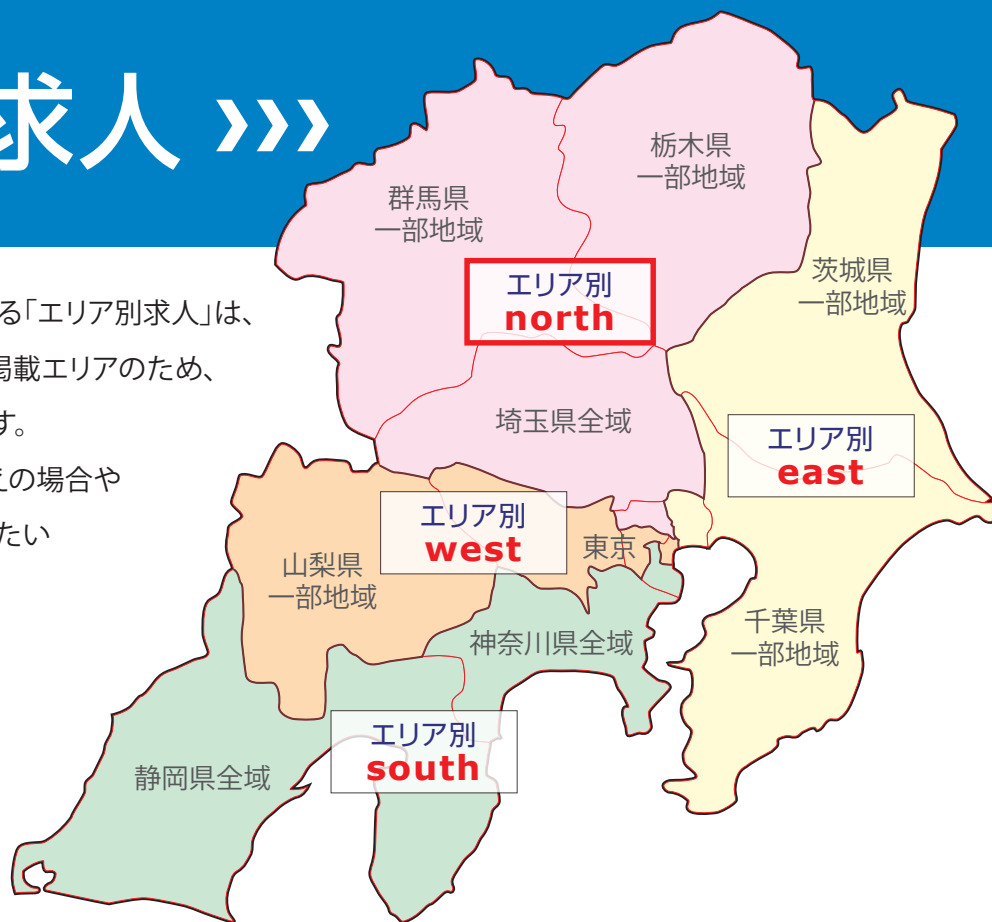

エリア別求人 >>>

首都圏を4地域に分割して掲載する「エリア別求人」は、都心から放射線状に設定された掲載エリアのため、通勤圏に合わせた募集が可能です。通勤できる範囲での募集をお考えの場合やエリアごとに違う勤務地を掲載したい場合に便利です。

掲載日…毎週月曜日

(新聞休刊日等都合により変更する場合があります)

スペース	サイズ (mm)	料金			
		エリア別 north	エリア別 east	エリア別 west	エリア別 south
1.25段1/8	縦 横 41.6×46.8	57,200円	57,200円	34,100円	57,200円
2.5段1/8	縦 横 86.3×46.8	114,400円	114,400円	68,200円	114,400円
2.5段1/4	縦 横 86.3×95.5	228,800円	228,800円	136,400円	228,800円
2.5段3/8	縦 横 86.3×144.3	343,200円	343,200円	204,600円	343,200円
2.5段1/2	縦 横 86.3×192.3	457,600円	457,600円	272,800円	457,600円
配布部数		首都圏北部 1,307,031部	首都圏東部 1,309,376部	首都圏西部 739,384部	首都圏南部 1,311,027部
掲載エリア		埼玉県全域 東京23区北部 文京区、豊島区 練馬区、板橋区 北区 栃木県一部地域 群馬県一部地域	東京23区東部 台東区、荒川区 墨田区、江東区 足立区、葛飾区 江戸川区 千葉県一部地域 茨城県一部地域	多摩・武蔵野全域 東京23区西部 新宿区、中野区 杉並区、世田谷区 東京23区中心部 千代田区、中央区 港区 山梨県一部地域	神奈川県全域 静岡県全域 東京23区南部 品川区、目黒区 大田区、渋谷区